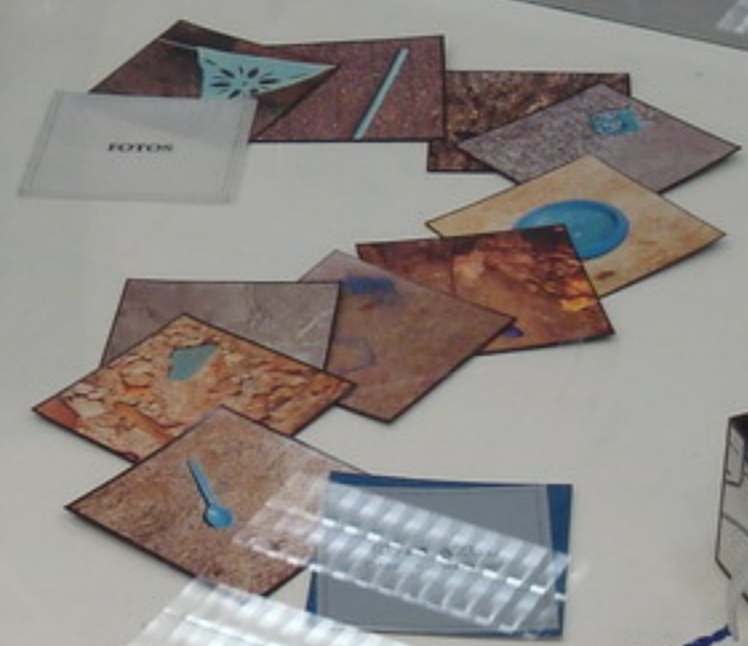

STILO  
LA  
METICA

Actividad Práctico-Ejercicios  
Azul en la escritura  
y numeración antigua

Actividad Práctico-Ejercicios  
Azul en la escritura  
y numeración antigua

FOTOS  
CALLE D-LOS  
RI

VER  
Y  
PARA  
FABRICA  
EN  
DE  
PARA  
PARA  
PARA

PUNTO DE ARRIBAR

PUEMAS  
AZUL  
\*

ARTIST'S NAME  
TITLE OF THE WORK

ARTIST'S NAME  
TITLE OF THE WORK

Art project  
by [unreadable]

Art project  
by [unreadable]

Art project  
by [unreadable]

Alejandro Uribe Badillo  
Ruta azul (turismo alternativo)