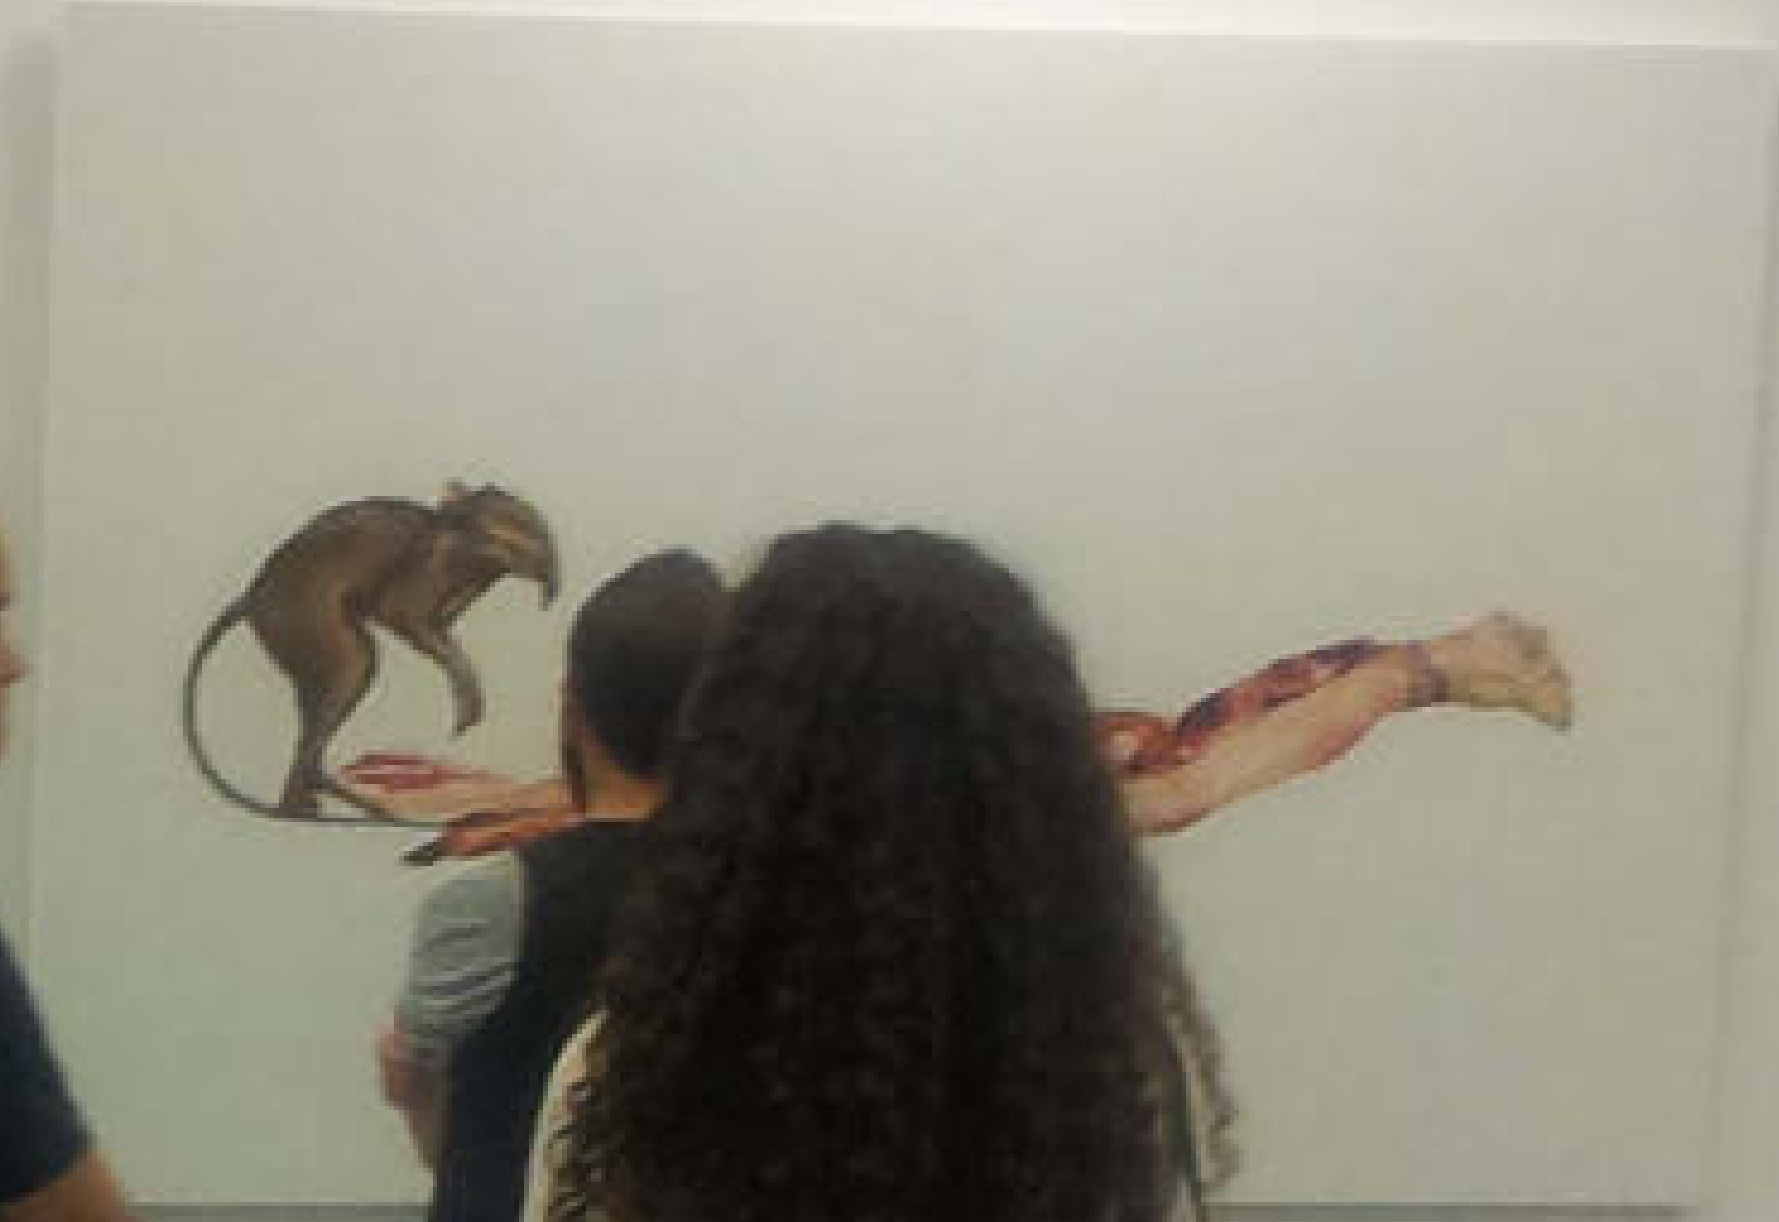

Iván Marí
Susana Ibáñez
Ángeles Cadel
Claudia Quade Frau
Arturo Comas

**NO ME
QUEMO**

UN GRANDE CINGHIO
SEGNALANDO IL PUNTO
DE UNA ANCIANA

UNA
MONTAGNA
FRANCESE
FRONTIERA
DEI PAESI

Small white rectangular label on the right wall, likely providing information about the artwork.

RARO
Y
FEO

A small white table with some brochures or informational materials on it.