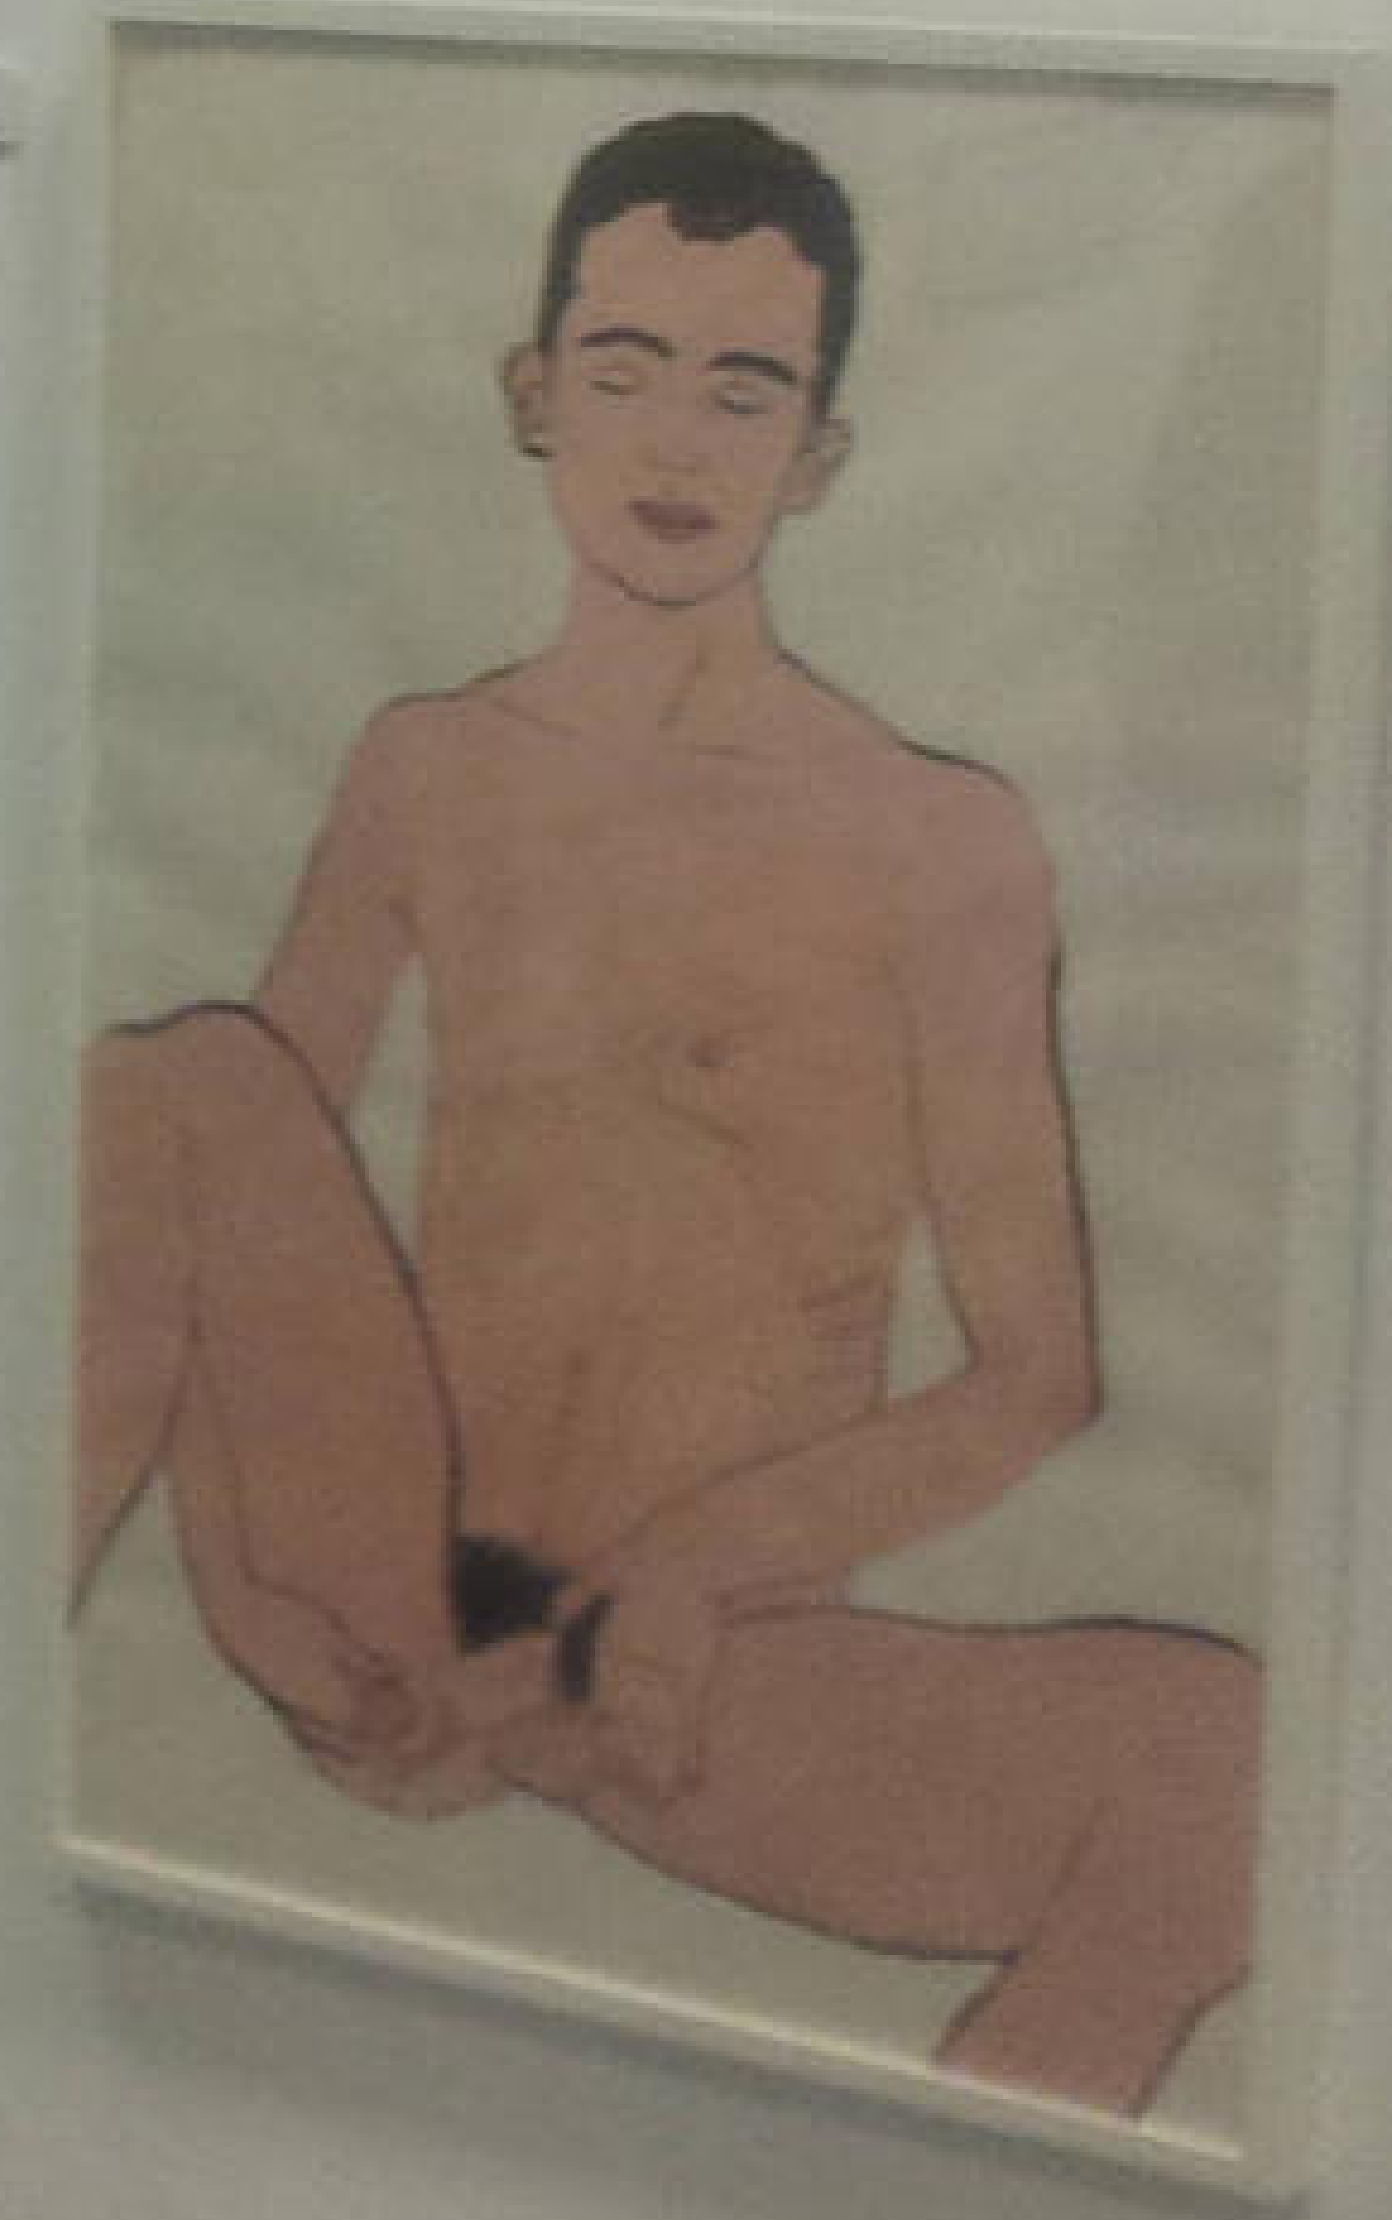

Iván Marí
Susana Ibáñez
Ángeles Cadel
Claudia Quade Frau
Arturo Comas

**NO ME
QUEMO**

UN GRANDE CINGHIO
SEGNALANDO IL PUNTO
DE UNA ANCIANA

UNA
MONTAGNA
FRANCESE
FRONTIERA
DEI PAESI

Small white rectangular label on the right wall, likely providing information about the artwork.

RARO
Y
FEO

A small white table with some brochures or informational materials on it.